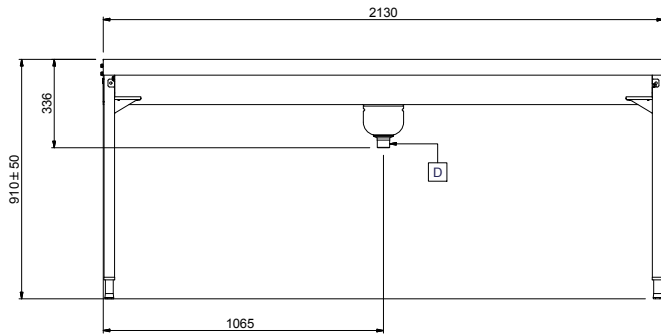

Informazioni chiave

Dimensioni esterne,
larghezza:

865258 (HSMSS4RL) 2130 mm

Dimensioni esterne,
profondità:

1110 mm

Dimensioni esterne, altezza:

910 mm

Peso netto:

52 kg

Regolazione altezza:

50/50 mm

Movimento cestello

Da destra a sinistra

Materiale vasca

AISI 304 - EN 1.4301

Tipo di rulli

Lungo

Fronte

Lato