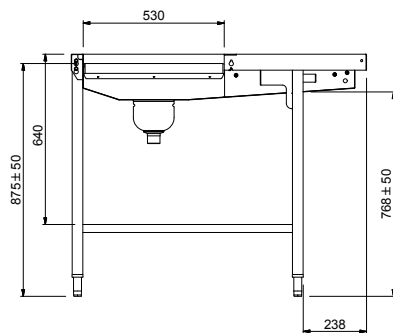

### Articolo N°

Costruzione in acciaio inox AISI 304. Vasca con fondo inclinato, scarico con doppia piletta. Rulli lunghi in plastica. Guide dei cesti inclinate verso il lato di smistamento. Gambe tubolari a sezione quadrata 40x40 mm su piedini regolabili. Progettato per cesti di dimensione 500x500 mm. Collegamento alla rulliera sul lato sinistro. Direzione carico cesti: da destra a sinistra.

**Informazioni chiave**
**Dimensioni esterne,**  
**larghezza:**
**865258 (HSMSS4RL)** 2130 mm

**Dimensioni esterne,**  
**profondità:**

1110 mm

**Dimensioni esterne, altezza:**

910 mm

**Peso netto:**

52 kg

**Regolazione altezza:**

50/50 mm

**Movimento cestello**

Da destra a sinistra

**Materiale vasca**

AISI 304 - EN 1.4301

**Tipo di rulli**

Lungo

Fronte

Lato

D = Scarico acqua

Alto