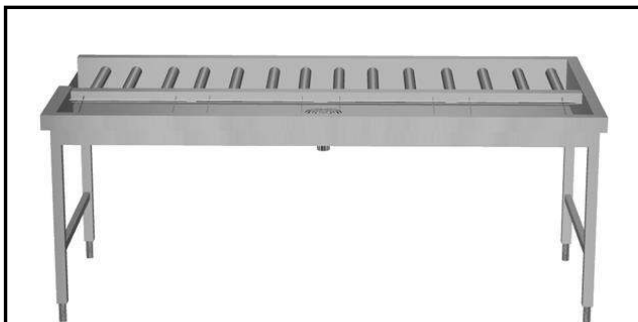

AIA # \_\_\_\_\_

**865258 (HSMSS4RL)**

Tavolo di sbarazzo manuale  
 per 3 cesti, 1620 mm.  
 Connessione laterale.  
 Direzione carico cesti: da  
 destra a sinistra

### Articolo N°

Costruzione in acciaio inox AISI 304. Vasca con fondo inclinato, scarico con doppia piletta. Rulli lunghi in plastica. Guide dei cesti inclinate verso il lato di smistamento. Gambe tubolari a sezione quadrata 40x40 mm su piedini regolabili. Progettato per cesti di dimensione 500x500 mm. Collegamento alla rulliera sul lato sinistro. Direzione carico cesti: da destra a sinistra.

## Caratteristiche e benefici

- Progettato per contenere cestelli da 500x500 mm.
- Dotate di fori di fissaggio e di sistema di aggancio per una rapida e semplice installazione.
- Rulli lunghi e scatola filtro facili da rimuovere.
- Movimentazione cestelli manuale facilitata grazie ai rulli lunghi.
- Il tavolo di sbarazzo manuale con caricatore laterale può essere collegato direttamente alla lavastoviglie a cesto trascinato oppure dopo la rulliera, dopo una curva a 90° azionata da lavastoviglie e dopo un caricatore laterale nella zona di carico.

## Costruzione

- Tutte le superfici lisce con finitura lucida.
- Costruito in acciaio inox AISI 304 con gambe in tubolare da 40x40mm.
- Robuste flange saldate per un fissaggio sicuro delle unità.
- Il fondo inclinato consente uno scarico regolare e rapido.
- I cesti sono facilmente rimovibili.
- Collegamento dal lato.
- Le operazioni di sbarazzo e cernita sono manuali.
- Piedini da 50 mm in acciaio inox regolabili in altezza per allineare l'altezza di funzionamento tra la lavastoviglie e il tavolo.
- Disponibili come accessori: scorriavaso, un ripiano singolo regolabile per cesti vuoti, un ripiano doppio regolabile per la cernita dei cesti e per i cesti vuoti, doccetta, vasca per l'ammollo delle posate e dispositivo per la pulizia del fondo vasca (rimuove in autonomia i residui di sporco durante l'utilizzo della macchina).